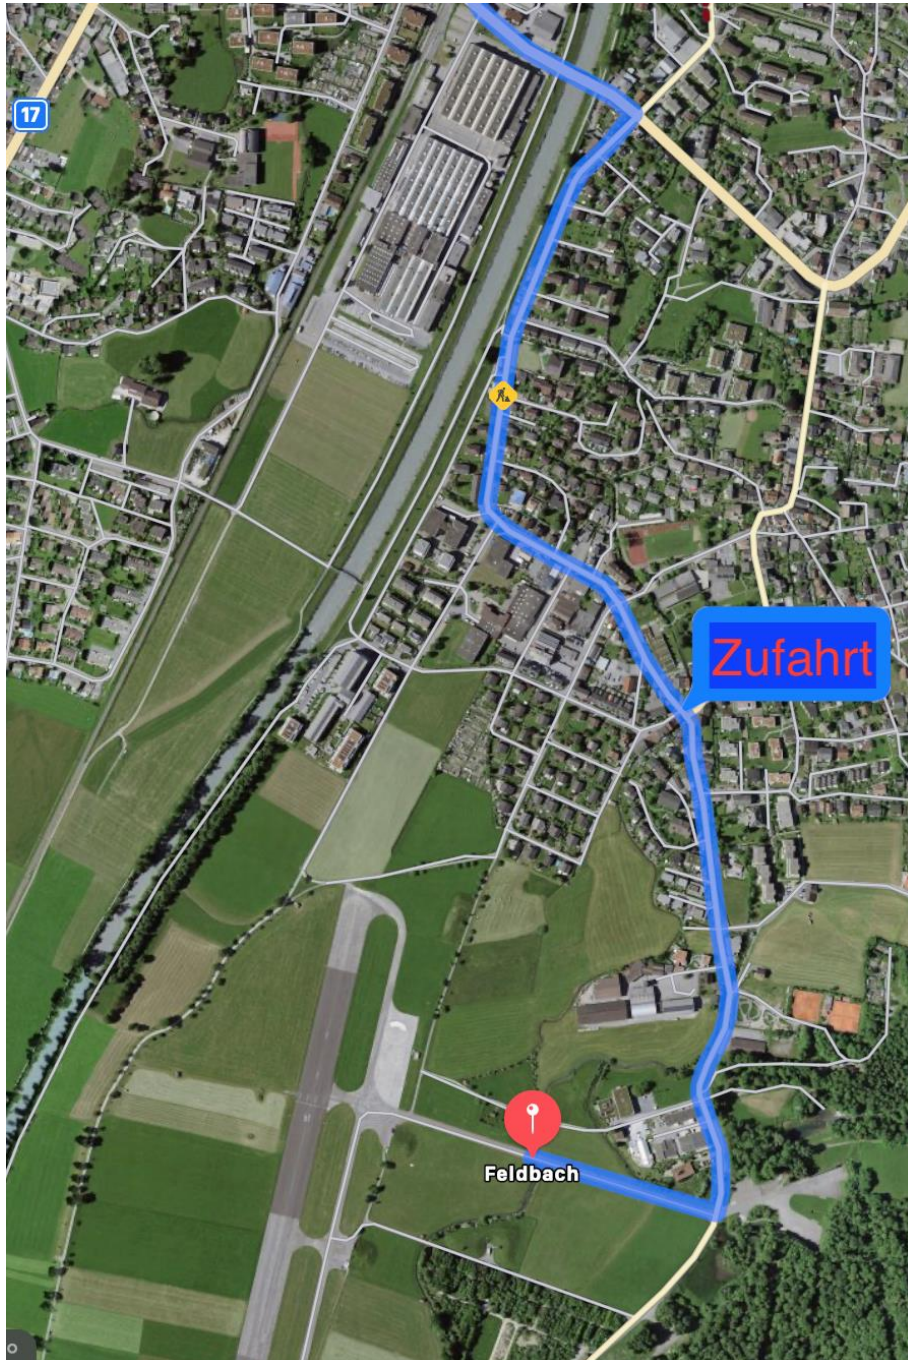

MINI MOTO SCHULE SCHWEIZ

Anfahrtsplan Mollis Flugplatz

47°05'06.0"N 9°04'05.3"E

47.084985, 9.068151

Mini Moto Schule Schweiz

Königsberg 2

5618 Bettwil

info@mini-moto-schule-schweiz.ch